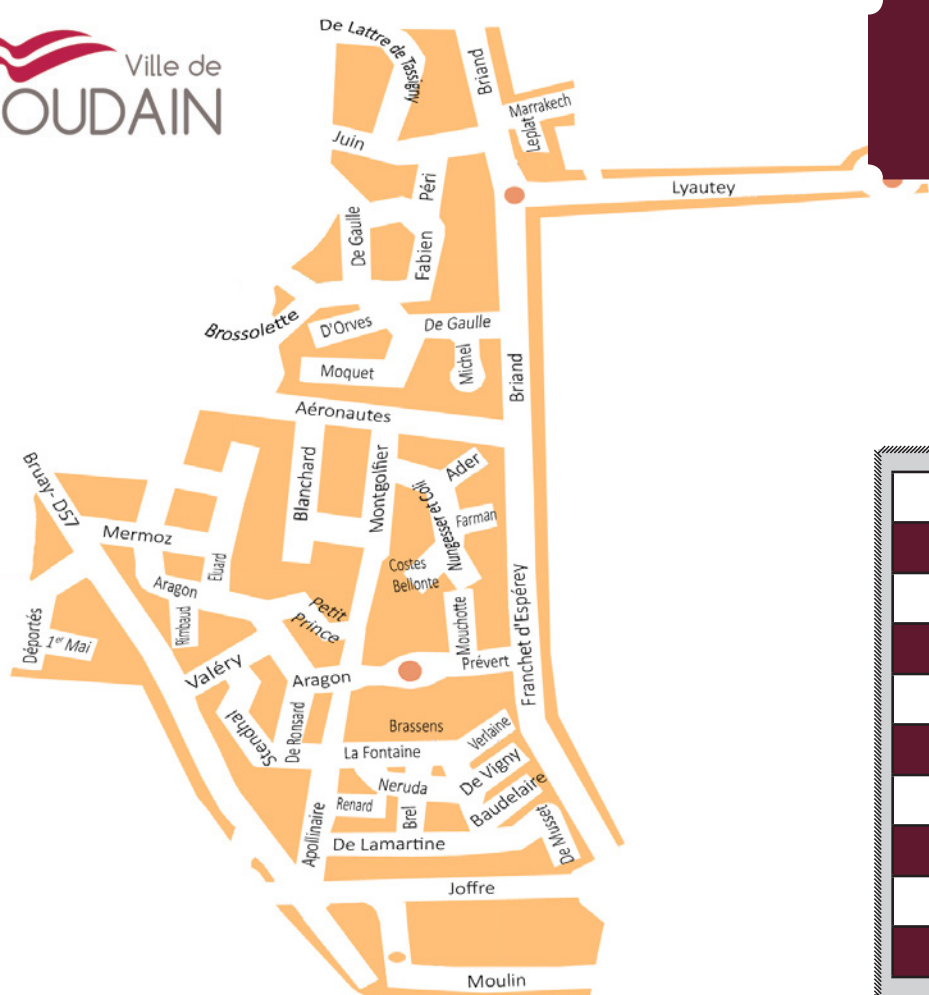

**CENTRE VILLE
PLANNING DU PASSAGE DE
LA BALAYEUSE MÉCANIQUE
2017**

mardi 10 janvier
lundi 13 février
lundi 20 mars
lundi 24 avril
mardi 6 juin
lundi 10 juillet
mercredi 16 août
lundi 18 septembre
lundi 23 octobre
lundi 27 novembre

**SECTEUR 1
PLANNING DU PASSAGE DE
LA BALAYEUSE MÉCANIQUE
2017**

mercredi 11 janvier
jeudi 2 février
mardi 21 mars
mardi 25 avril
mercredi 7 juin
mardi 11 juillet
jeudi 17 août
mardi 19 septembre
mardi 24 octobre
mardi 28 novembre

**SECTEUR 2
PLANNING DU PASSAGE DE
LA BALAYEUSE MÉCANIQUE
2017**

jeudi 12 janvier
mercredi 15 février
jeudi 23 mars
mercredi 26 avril
jeudi 8 juin
mercredi 12 juillet
vendredi 18 août
mercredi 20 septembre
mercredi 25 octobre
mercredi 29 novembre